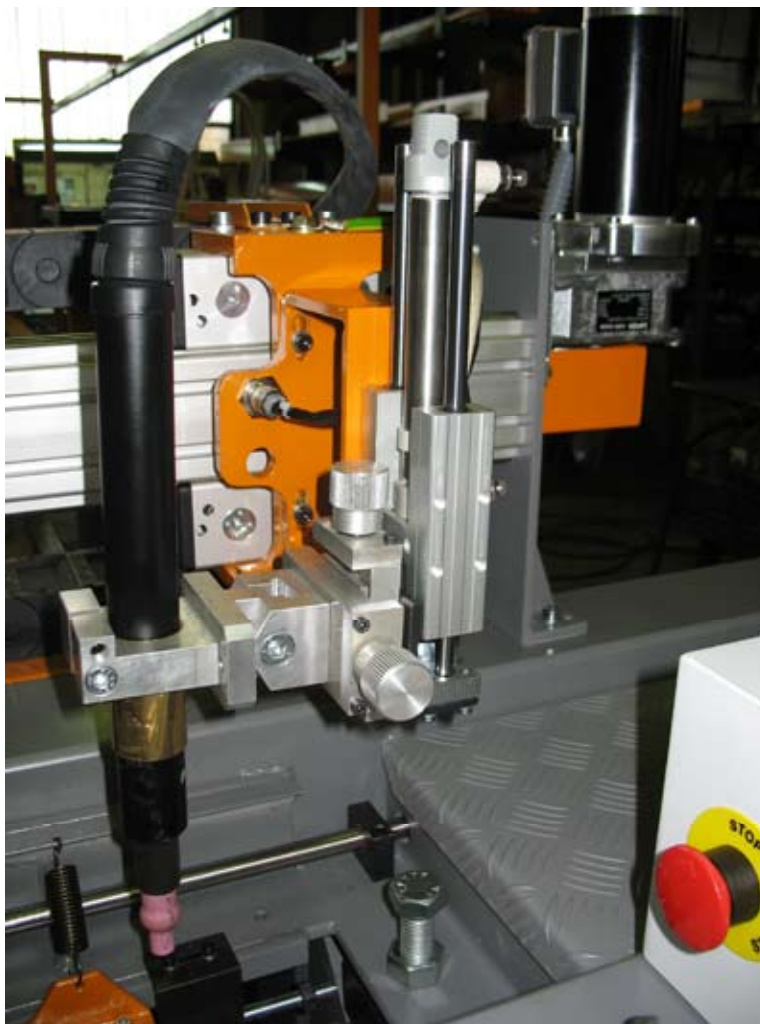

VARILNA NAPRAVA ZA VZDOLŽNO VARJENJE VNVV-1GT/servo

VARILNA NAPRAVA ZA VZDOLŽNO VARJENJE VNVV-1GT

VARILNA NAPRAVA ZA VZDOLŽNO NAVARJENJE VNVVN-1GM

VARILNA NAPRAVA ZA VZDOLŽNO VARJENJE VNVV-1GT/servo

VARILNA NAPRAVA ZA VZDOLŽNO VARJENJE VNVV-1GM/12m

varstroj®

VARSTROJ – Tovarna varilne in rezalne opreme d.d.
Industrijska cesta 4, 9220 Lendava - SLOVENIJA

VARJENJE IN REZANJE

SCHWEISSEN UND SCHNEIDEN

WELDING AND CUTTING

VARILNA NAPRAVA ZA VZDOLŽNO VARJENJE VNVV-2GM/ 3x12m

VARILNA PALETA za zavorno pedalo

VARILNA PALETA za zavorno pedalo