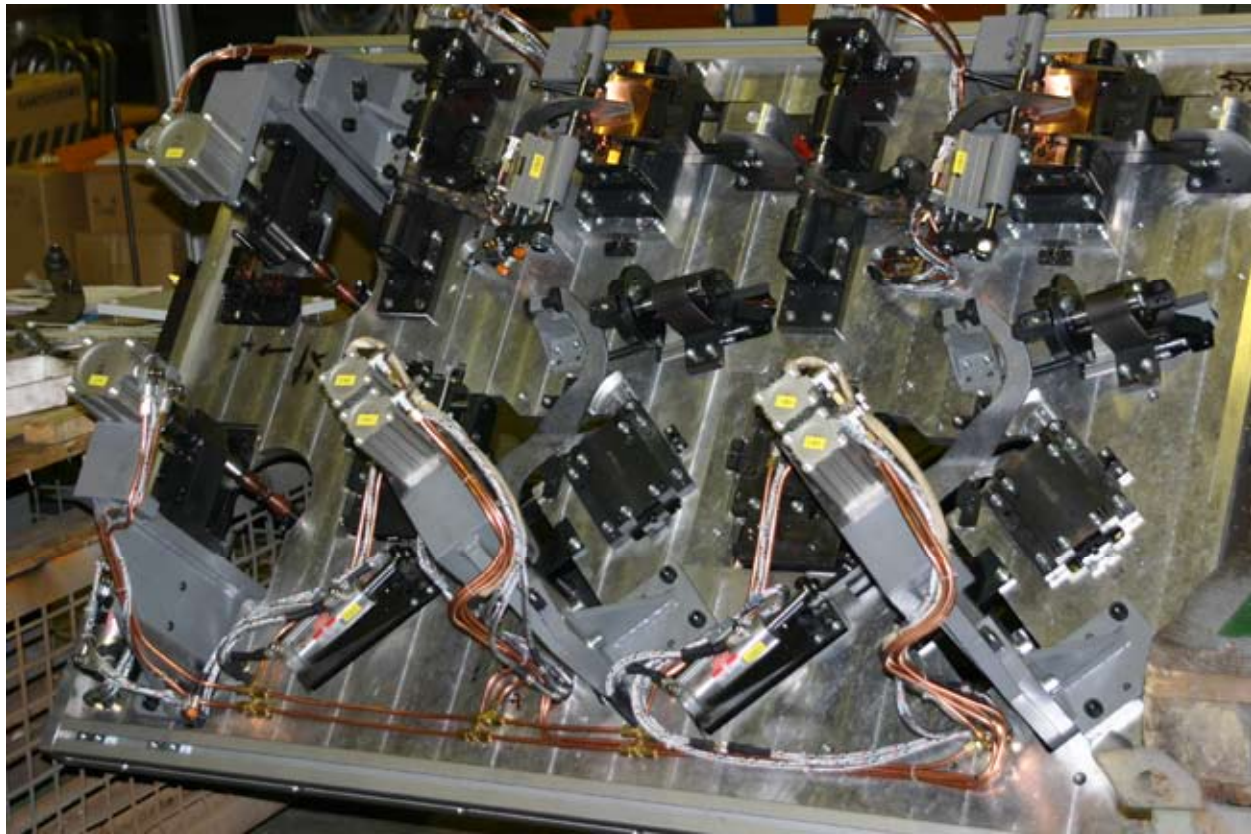

VARILNA PALETA za zavorno pedalo