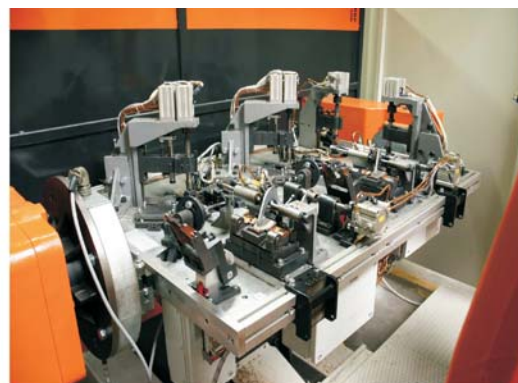

VARILNE VPENJALNE PRIPRAVE ZA AVTOMOBILSKO INDUSTRIJO

Varilna vpenjalna priprava za PL3 (2x2 gnezdi)

Varilna vpenjalna priprava za PL3

Pedal zavore PL3 levi

Pedal zavore PL3 levi - avtomatski

Varilna vpenjalna priprava za sklopko (3x2 gnezdi)

Varilna vpenjalna priprava za sklopko PL3

Pedal sklopke PL3