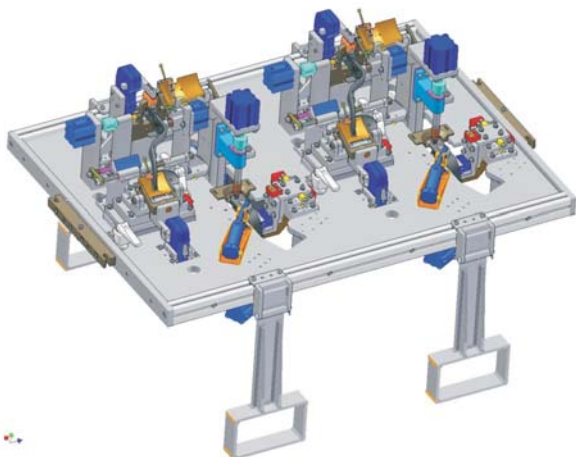

VARILNE VPENJALNE PRIPRAVE ZA AVTOMOBILSKO INDUSTRIJO

Varilna vpenjalna priprava za PL3 (2x2 gnezdi)

Varilna vpenjalna priprava za PL3

Pedal zavore PL3 levi

Pedal zavore PL3 levi - avtomatski

Varilna vpenjalna priprava za sklopko (3x2 gnezdi)

Varilna vpenjalna priprava za sklopko PL3

Pedal sklopke PL3