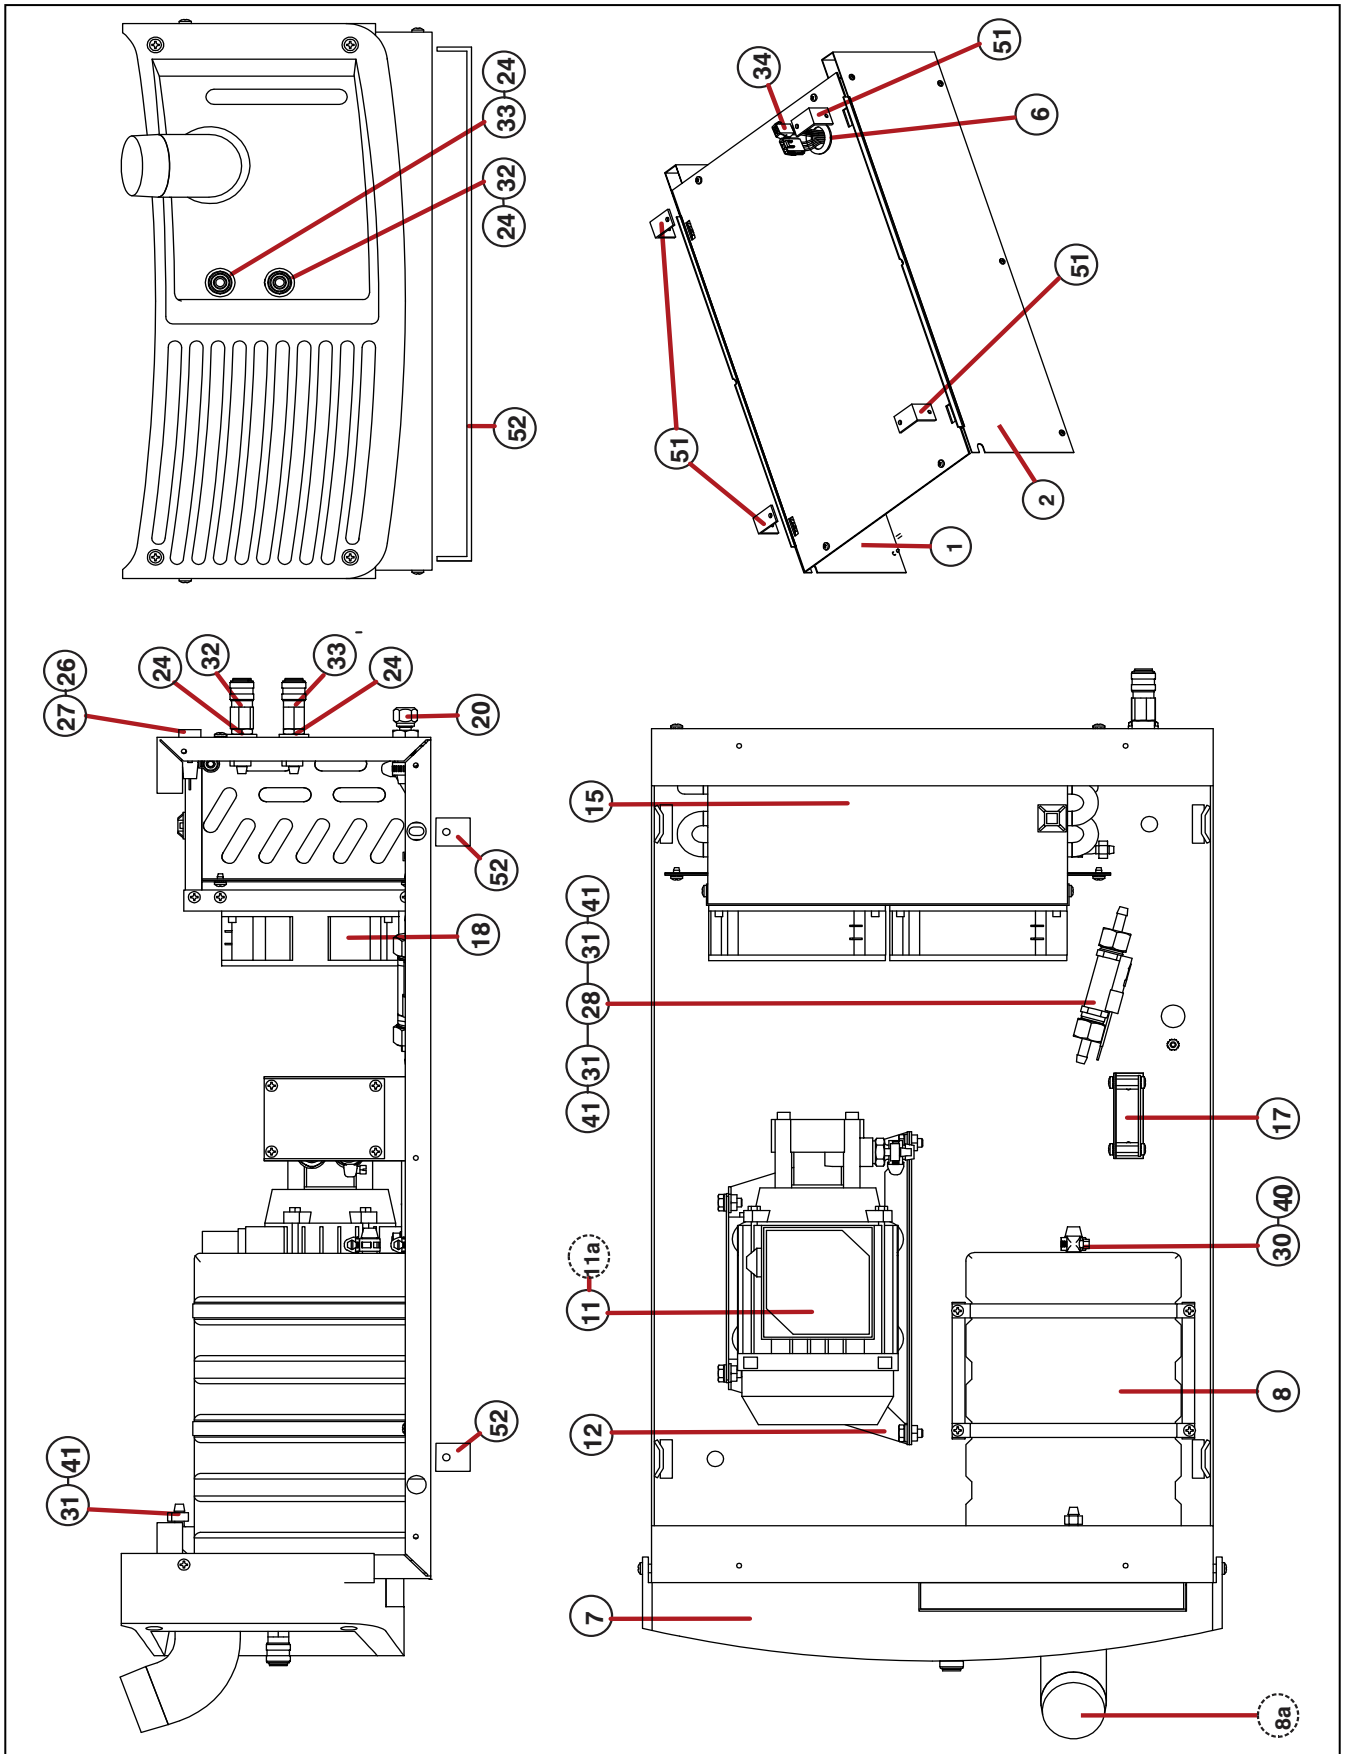

## Agregat hladilni / Kühlgerät / Cooling Unit: HA 15-1 Welbee

**Seznam delov / Bauteilliste / Parts List**  
**Agregat hladilni / Kühlgerät / Cooling Unit:**  
**HA 15-1 Welbee**

Poz. Pos. Pos.	Naziv	Bezeichnung	Description	Šifra Art.Nr. Code	Količina Menge Q'ty
1	Stranica desna	Seitendeckel R	Side cover R	604254.RU	1
2	Stranica leva	Seitendecke L	Side cover L	604255.RU	1
6	Obroček z utorom f31,2/45,5	Ring $\Phi$ 31,2/45,5	Ring $\Phi$ 31,2/45,5	603637	1
7	Maska PVC	Frontpanel	Front panel cover	604100	1
8	Posoda PVC pokrovčkom	Behälter mit Deckel	Tank with a cap	604023	1
8a	Pokrovček	Wassertankdeckel	Water tank cap	606809	1
11	Črpalka 400V	Pumpe 400V	Pump 400V	606599	1
11a	SET tesnil	Dichtungen für die Pumpe (SET)	Mechanical seal (SET)	606334	1 SET (*)
15	Izmenjevalec toplote kpl.	Kühler	Radiator	604664	1
17	Vložek elektronski	Steuerplatine	Electronic board	699618E1	1
18	Ventilator	Ventilator	Fan	689241	2
20	SET ZA IZPUST VODE	Wasserablaufsatz	Water drainage set	606766	1
24	Priključek R1/8x44	Kühlmittelanschluss R1/8x44	Coolant connector R1/8x44	699672	4
26	Varovalka 1AT	Sicherung 1AT	Fuse 1AT	681431	1
27	Ohišje varovalke	Sicherungsgehäuse	Fuse housing	678481	1
28	Detektor pretoka BFS301 opremljen	Durchflusswächter BFS301	Flow sensor BFS301	605342	1
30	Objemka cevna 12-20	Rohrschelle 12-20	Pipe Clamp 12-20	011255	4
31	Objemka cevna 10,0	Rohrschelle 10,0	Pipe Clamp 10,0	671078	14
32	Priključek hitri - modri	Schnellkupplung - blau	Fast connector - blue	606217	2
33	Priključek hitri - rdeč	Schnellkupplung - rot	Fast connector - red	606216	2
34	Vezava (SET)	Binding Kit	Connectors with guide (SET)	604071	1
41	Cev 5x1,5 velvic arm.	Schlauch 5x1,5 VELVIC	Coolant hose 5x1,5 VELVIC	690233	1
40	Cev 10x3 velvic arm.	Schlauch 10x3 VELVIC	Coolant hose 10x3 VELVIC	011921	1
51	Montažni nosilec – zgornji (črn)	Montagewinkel – oben.schwarz	Mounting Bracket – top.black	604064	4
52	Montažni nosilec – spodnji (črn)	Montagewinkel – unten.schwarz	Mounting Bracket – down.black	604063	2