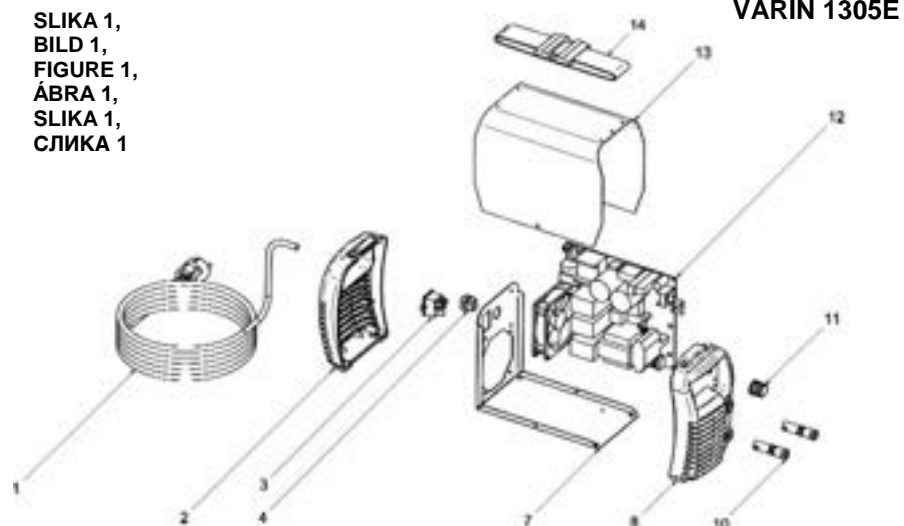

DAIHEN VARSTROJ
varjenje in rezanje ter robotizacija d.o.o.
Industrijska ulica 4
SLO- 9220 Lendava

Tel: +386 (0)2 5788 820
fax: +386 (0)2 5751 277
E-mail: info@varstroj.si
url: <http://www.varstroj.si>

Prodaja: +386 (0)2 5788 834, 835
Export: +386 (0)2 5788 839, 840
Servis-tel: +386 (0)2 5788 836, 879
Servis-fax: +386 (0)2 5751 646

SLIKA 1,
BILD 1,
FIGURE 1,
ÁBRA 1,
SLIKA 1,
СЛИКА 1

VARIN 1305E

SLIKA 1,
BILD 1,
FIGURE 1,
ÁBRA 1,
SLIKA 1,
СЛИКА 1