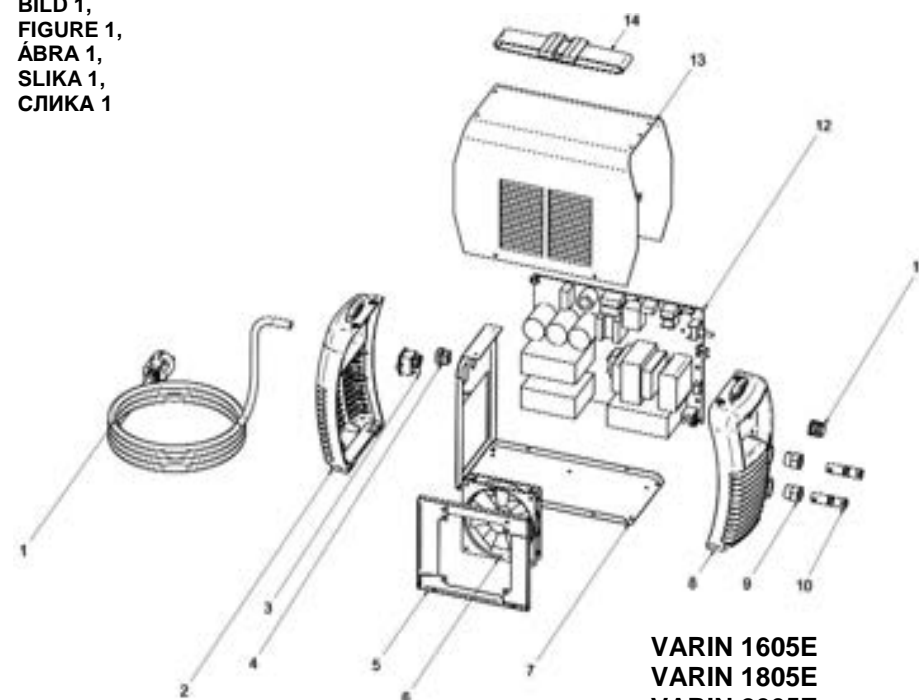

SLIKA 1,
 BILD 1,
 FIGURE 1,
 ÁBRA 1,
 SLIKA 1,
 СЛИКА 1

VARIN 1605E
VARIN 1805E
VARIN 2005E gen
VARIN 2005E CEL gen

8. SEZNAM REZERVNIH DELOV

Poz. (sl.1)	Naziv dela	VARIN 1305E	VARIN 1605E	VARIN 1805E	VARIN 2005E gen	VARIN 2005E CEL gen
1	Kabel priključni z vtičem	603922	603899	603899	603954	603954
2	Stranica zadnja	603900	603900	603916	603916	603916
3	Stikalo	603901	603901	603901	603901	603901
4	Razbremenilec kabla /uvodnica	603902	603902	603902	603902	603902
5	Nosilec ventilatorja		603903	603903	603903	603903
6	Ventilator		603904	603904	603904	603904
7	Dno	603913	603905	603917	603917	603917
8	Stranica sprednja	603906	603906	603918	603918	603918
9	Nastavek VP			603919		
10	Vtičnica VP	603907	603907	603907	603955	603955
11	Gumb kpl	603908	603908	603908	603908	603908
12	Stopnja končna	603914	603910	603920	603956	604620
13	Pokrov	603915	603911	603921	603921	603921
14	Trak za zaponko	603912	603912	603912	603912	603912
15	Varilni kabel z držalom elektrode	699228	694881	694881	681281	681281
16	Masa kabel s kleščami	699229	694882	694882	681282	681282
17	Nalepka čelne plošče	603924	603923	603925	603926	603926
19	TIG set – komplet za TIG varjenje (opcija)			(600089)	(600089)	(600089)