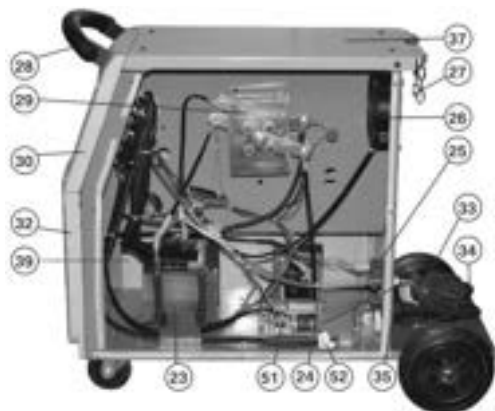

Seznam rezervnih delov

VARMIG 191 Supermig

SEZNAM REZERVNIH DELOV

SLIKA 1, BILD 1,
FIGURE 1, ÄBRA 1,
SLIKA 1, СЛИКА 1

SLIKA 2, BILD 2,
FIGURE 2, ÄBRA 2,
SLIKA 2, СЛИКА 2

SLIKA 3, BILD 3,
FIGURE 3, ÄBRA 3,
SLIKA 3, СЛИКА 3

SEZNAM REZERVNIH DELOV

Slika	Poz	Naziv dela	VARMIG 191 Supermig	Opombe
1	1	Stikalo vklopno 230-0-400	696620	
1	2	Luč kontrolna ZE	696788	
1	3	Stikalo stopenjsko 1-6	696621	
1	4	Luč kontrolna OR	693756	
1	6	Gumb potenciometra	690229	
1	6a	Pokrov gumba FI23	690230	
1	7	Priključek centralni kpl	603446	
1	07a	Cevka	603447	
1	8	Vtičnica komplet	691051	
1	9	Kolo 160	680607	
1	10	Kapica zaščitna	680609	
1	11	Osovina	680608	
1	12	Kolo gibljivo	683325	
1	13	Potenciometer 10 K/LIN-PC 16	687089	
1	14	Potenciometer 470 K/LIN-PC 16 s stikalom	687099	
1	15	Podložka	020040	
2	23	Transformator energetski	603023	
2	24	Cev velvic 5 X 1,5	012113	
2	26	Ventilator	689241	
2	25	Ventil elektromagnetni	690210	
2	26a	Mrežica	689548	
2	27	Veriga	602879	
2	28	Ročaj	603269	R.9005
2	29	Stavek usmerniški	605467	
2	30	Maska PVC sprednja zgornja 400-1	603277	
2	32	Maska PVC sprednja spodnja 400-3	603278	
2	33	Vtič 5p	011636	
2	34	Kabel priključni	677069	
2	34c	Kabel reducirni 3X1,5X500	677074	
2	35	Razbremenilec kabla	680053	
1	36	Stranica leva	603265.RU	R.1028
2	37	Pokrov	603268.RU	R.1028
3	38	Vrata	603267.RU	R.1028
2	39	Stranica desna	603266.RU	R.1028
3	40	Zapiralo zaskočno	602592	
3	42	Nosilec koluta žice	605460	
3	45	Mehanizem za pomik žice KPL.	692596	
3	46	Kolo pogonsko fi0,6-0,8	693016	
3	46	Kolo pogonsko fi0,8-1,0	696625 Al*	
3	49	Dušilka	603024	
2	51	Vložek elektronski MM 100/T	695847	
2	52	Kondenzator	025029	
'-	'-	Kabel za maso	695704	