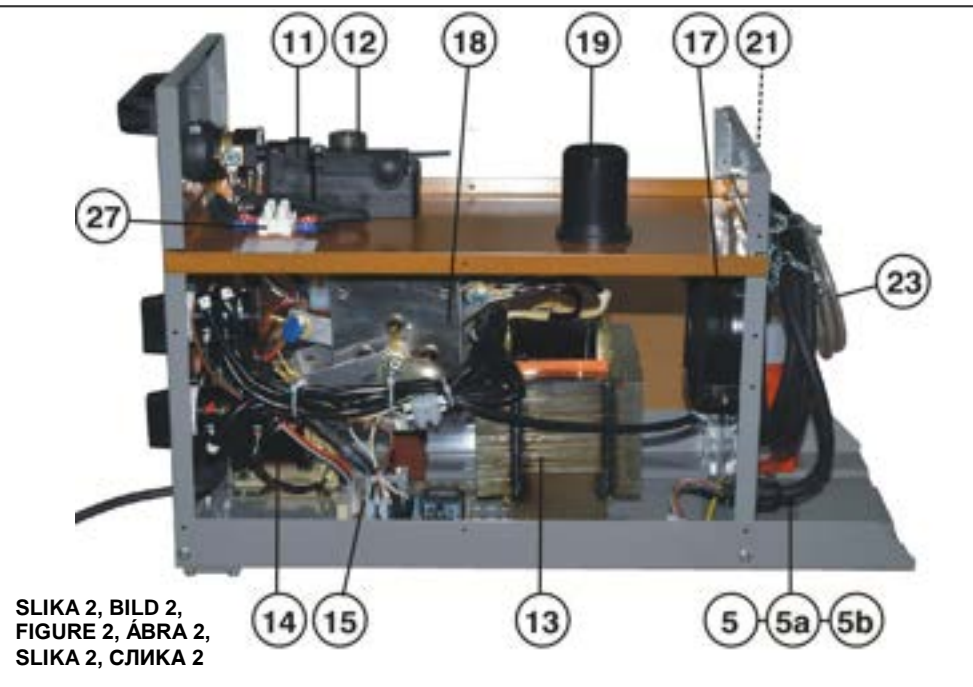

SEZNAM REZERVNIH DELOV

SLIKA 2, BILD 2,
FIGURE 2, ÄBRA 2,
SLIKA 2, СЛИКА 2

.SEZNAM REZERVNIH DELOV

Slika	Poz.	Naziv dela	VARMIG 1600c Profimig	VARMIG 1905c Profimig	Opombe
2	14	Dušilka	M03032	M03032	
2	17	Ventilator	689241	689241	
1	2	Gumb potenciometra	015112	015112	
1	5	Kabel priključni	678706	677069	
1	5a	Kabel reducirni		677074	
1	4	Kabel kontaktni	602740	602740	
1	2	Kazalec za gumb	015115	015115	
1	11	Kolo OK 125 / Φ 12	694344	694344	
2	12	Kolo pogonsko Ø0,6-0,8	693016	693016	
2	12	Kolo pogonsko 0,8-1.0 Al	696625*	696625*	
2	12	Kolo pogonsko Ø1,0-1,2 R*	699790*	699790*	
1	6	Luč kontrolna OR	693756	693756	
2	11	Mehaniz. za pomik žice KPL.	602886	602886	
2	19	Nosilec koluta	694341	694341	
1	7	Paket cevni - gorilnik	603509	603509	
1	1	Ročaj	693391	693391	
2	18	Stavek usmerniški	M94454	M94454	
1	3a	Stikalo 230 / 400 V		696620	
1	3	Stikalo stopenjsko	694342	696621	
1	8.b	Šoba kontaktna 0,6	677693	677693	
1	8.a	Šoba kontaktna 0,8	677696	677696	
1	8.a	Šoba kontaktna 0,9	600199*	600199*	
1	10.a	Šoba plinska konična	677695	677695	
1	10.b	Šoba plinska za točkanje	677692*	677692*	
1	10.c	Kapa zaščitna	(600200)*	(600200)*	
2	13	Transformator energetski	M03031	603033	
2	15	Vložek elektronski MM 100	695578	695578	
2	21	Ventil elektromagn.24V	604081	604081	
1	22	Priključek centralni	603506	603506	
2	22a	Cevka fi5	603507	603507	
	23	Cev 5 X 1,5 VELVIC	012113	012113	
	24	Potenciometer 10kΩ	687089	687089	
	25	Reducirni ventil za plin	694171		
	25	Armatura za CO2 mini		603484	
1	26	Kolo Φ 45		602300	
1	31	Pokrov	694382 .RU	694382 .RU	R.1028
1	32	Stranica leva	694377.RU	694377.RU	R.1028
1	33	Stranica desna	694378.RU	694378.RU	R.1028
2	27	Sponka vrstna 16 KV	010462	010462	

Opomba: deli pod zap. številko 1, 2, 4, 5, 7, 8, 10, 11, 12, 22, 25, 26, zunanji kabli in gorilnik so potrošni deli so potrošni deli in niso predmet garancije

* - opcija