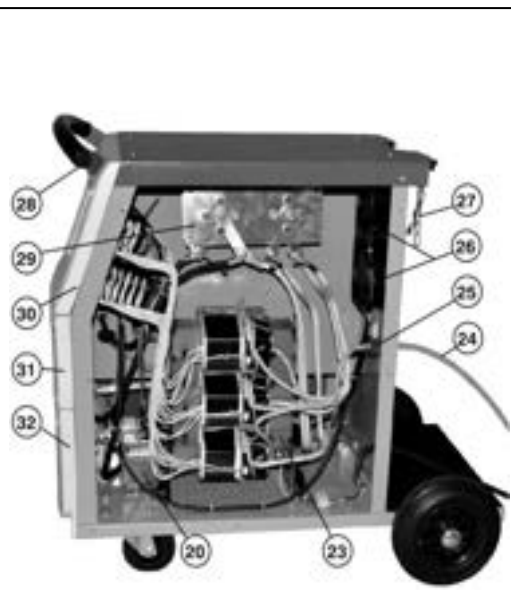

SLIKA 2, BILD 2,
FIGURE 2, ÄBRA 2,
SLIKA 2, СЛИКА 2

SLIKA 3, BILD 3,
FIGURE 3, ÄBRA 3,
SLIKA 3, СЛИКА 3

SLIKA 4, BILD 4,
FIGURE 4, ÄBRA 4,
SLIKA 4, СЛИКА 4

SEZNAM REZERVNIH DELOV

Slika	Poz	Naziv dela	Varmig 211 BD Supermig	Varmig 251 BD Supermig	Varmig 271 Supermig	Varmig 331 Supermig	Varmig 351 Supermig	Opombe
1	1	Stikalo vklopno	015172	015172	015172	015172	015172	
1	2	Stikalo stopenjsko 1-2				601507		
1	2	Stikalo stopenjsko 1-2-3					600830	
1	3	Stikalo stopenjsko 1-10	015309	015309	015309	015309	600829	
1	5	Vložek elektronski MK 42 DI	603131	603131	603131	603131	603131	
1	6	Gumb potenciometra	690229	690229	690229	690229	690229	
1	6a	Pokrov gumba FI23	690230	690230	690230	690230	690230	
1	7	Priključek centralni kpl.	603430	603430	603430	603430	603430	
1	07a	Cevka	603431	603431	603431	603431	603431	
1	8	Vtičnica komplet	691051	691051	675895	675895	675895	
1	9	Kolo 160	680607	680607				
1	9	Kolo 200			676020	676020	676020	
1	10	Kapica zaščitna	680609	680609	689462	689462	689462	
1	11	Osovina	680608	680608	692539	692539	692539	
1	12	Kolo gibljivo	683325	683325	682065	682065	682065	
1	36	Stranica leva	603265.RU	603265.RU	603252.RU	603252.RU	603252.RU	R.1028
2	20	Transformator ločilni	M03428	M03428	M03428	M03428	M03428	
2	23	Transformator energetski	603258	606941	606329	602524	606551	
2	24	Cev velvic arm. 5 X 2,5	012535	012535	012535	012535	012535	
2	25	Ventil elektromagnetni	679892	679892	679892	679892	679892	
2	26	Ventilator	689241	689241	689241	689241	682623	
2	27	Veriga	602879	602879	602879	602879	602879	
2	28	Ročaj	603269	603269	603255	603255	603255	R.9005
2	29	Stavek usmerniški	M95011	M00643	M00643	M00642	M00480	
2	30	Maska PVC spr.zgornja 400-1	603277	603277	603279	603279	603279	
2	31	Maska PVC spr.srednja 400-2			603280	603280	603280	
2	32	Maska PVC spr.spodnja 400-3	603278	603278	603281	603281	603281	
3	37	Pokrov	603268.RU	603268.RU	603254.RU	603254.RU	603254.RU	R.1028
3	26a	Mrežica	689548	689548	689548	689548	-	
3	33	Vtič 5p	011636	011636	011636	011636	680041	
3	34	Kabel priključni	694959	694959	694959	694959	694960	
3	35	Razbremenilec kabla	680053	680053	680053	680053	680053	
4	38	Vrata	603267.RU	603267.RU	603253.RU	603253.RU	603253.RU	R.1028
3	39	Stranica desna-mala	603266.RU	603266.RU	603560.RU	603560.RU	603560.RU	R.1028
4	49	Dušilka	-	-	688026	680544	680544	
4	40	Zapiralo zaskočno	602592	602592	602592	602592	602592	
4	42	Nosilec koluta žice kpl.	605460	605460	605460	605460	605460	
4	43	Ohišje varovalke	678481	678481	678481	678481	678481	
4	43a	Varovalka cevna 0,5 AT	681430	681430	681430	681430	681430	
4	44	Motor za pogon žice	600249	600249	600249	600249	600249	
4	45	Mehaniz. za pomik žice KPL.	603578	604178	603434	603434	603434	
4	45	Mehaniz. za pomik žice			695751	695751	695751	
4	46	Kolo pogonsko fi0,6-0,8	678057*	678057*	695752*	695752*	695752*	
4	46	Kolo pogonsko fi0,8-1,0	690167	690167				
4	46	Kolo pogonsko fi1,0-1,2	677668*	677668	600001*	600001*	600001*	
4	46	Kolo pogonsko fi1,0-1,2 Al	683305*	683305*	600002*	600002*	600002*	
4	48	Kontaktor	679146	679146	679146	676659	676659	
-	-	Masa kabel	688086	688086	690120	680541	680541	